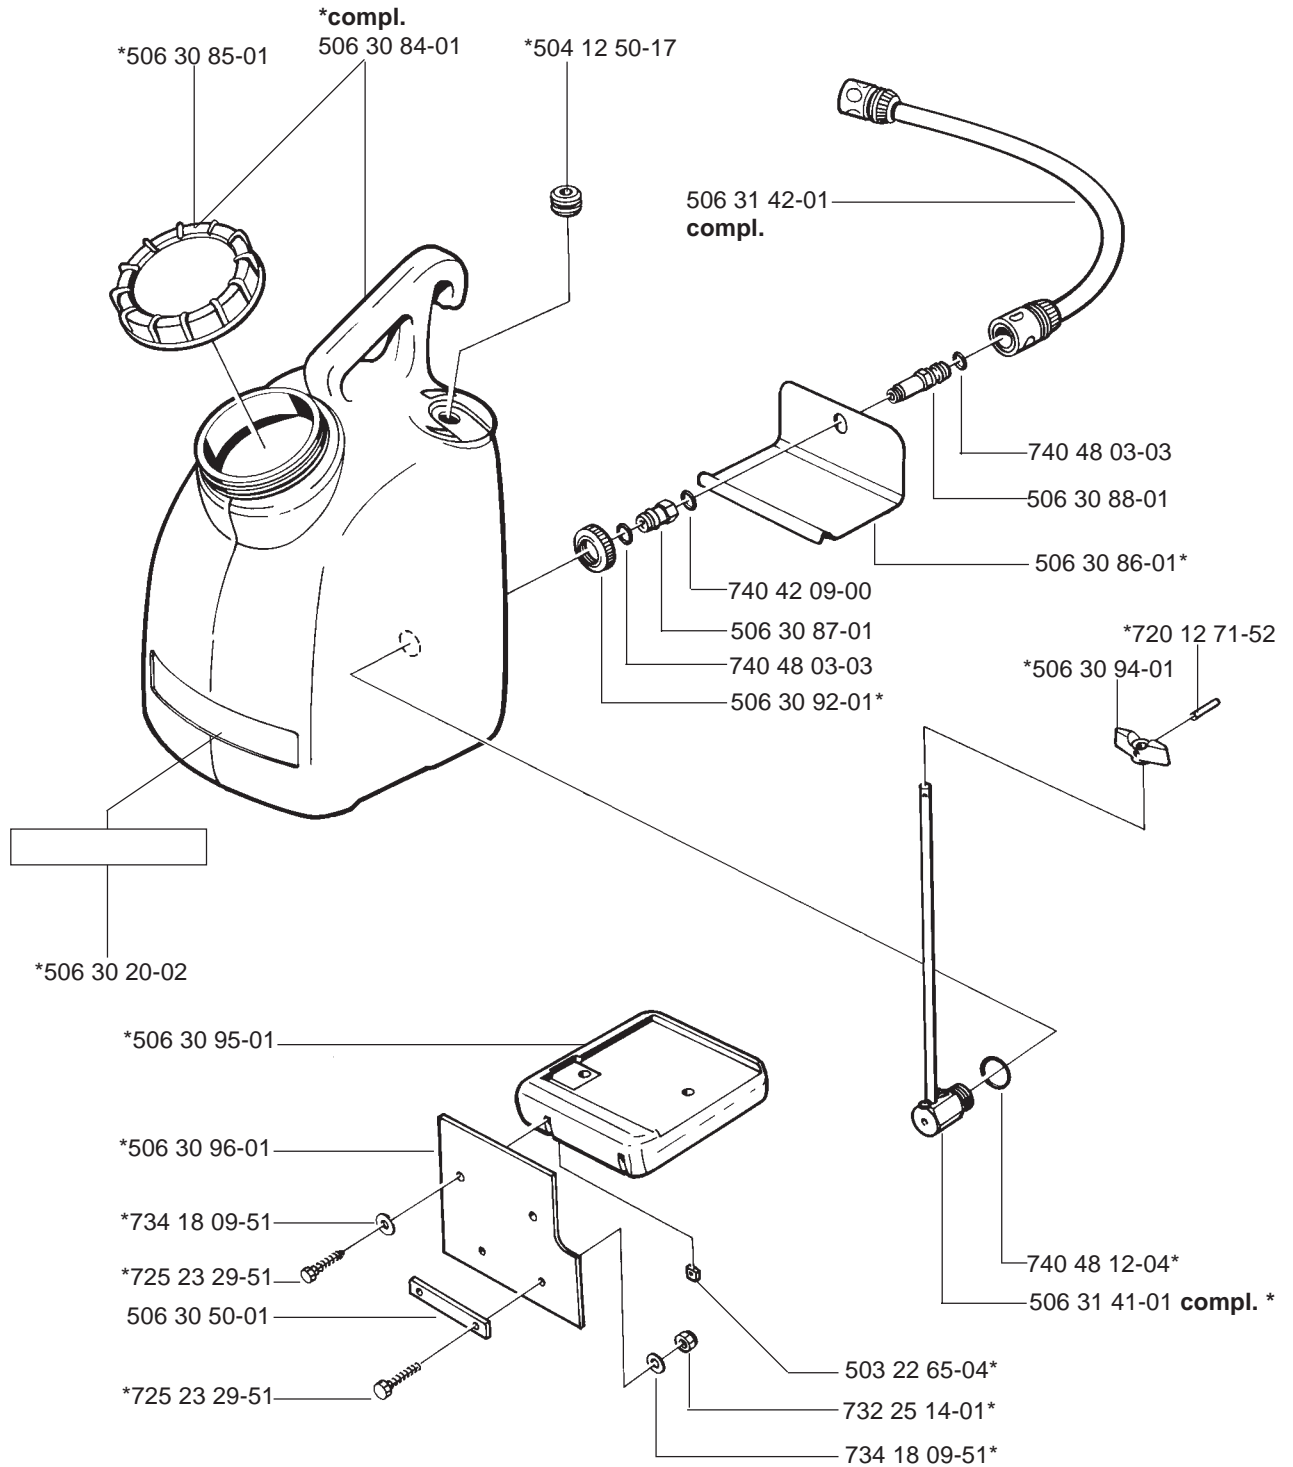

# KV 03 Trolley, Cutting Discs

Spare parts

Ersatzteile

Pièces détachées

Reserve onderdelen

Repuestos

Reservdelar

**A** compl. 506 29 54-11

**B**

**C** \*compl. 506 29 55-11

**D** \* Kit 371K, compl. 506 31 49-01

**E** \* Kit 3120K, compl. 506 31 46-01

**F**

**Wet cutting kit**  
506 29 30-13

Husqvarna Power Cutter		<b>A</b>	<b>B</b>	<b>C</b>
268/272K	12"	260	50	370
268/272K	14"	310	50	370
371K	12"	180	50	290
371K	14"	230	50	290
3120K	14"	230	50	340
3120K	16"	290	50	340