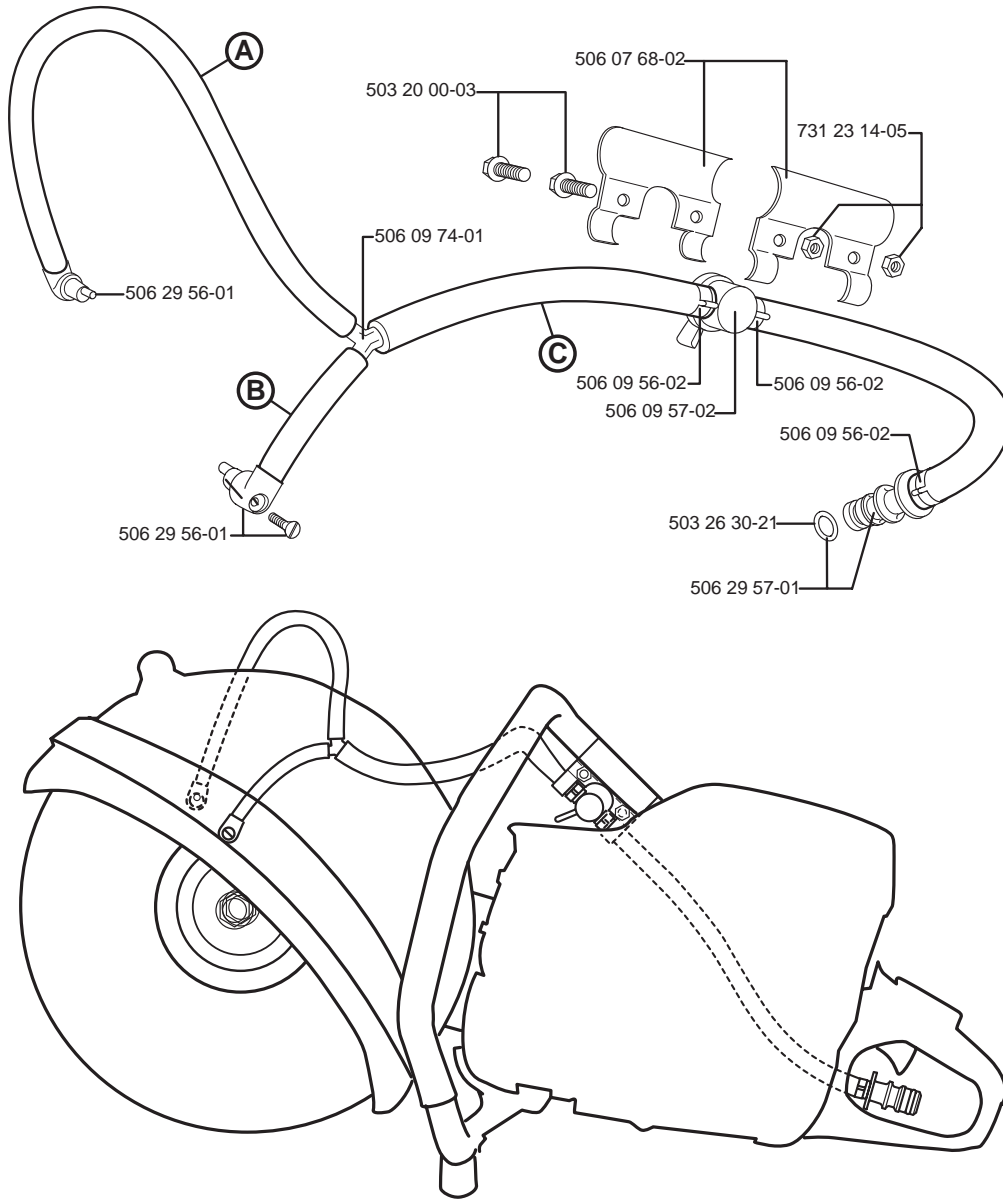

# KV 03 Trolley, Cutting Discs

Spare parts

Ersatzteile

Pièces détachées

Reserve onderdelen

Repuestos

Reservdelar

**A** compl. 506 29 54-11

**B**

**C** \*compl. 506 29 55-11

**D** \* Kit 371K, compl. 506 31 49-01

**E** \* Kit 3120K, compl. 506 31 46-01

**F**

**Wet cutting kit**  
506 29 30-13

Husqvarna Power Cutter		<b>A</b>	<b>B</b>	<b>C</b>
268/272K	12"	260	50	370
268/272K	14"	310	50	370
371K	12"	180	50	290
371K	14"	230	50	290
3120K	14"	230	50	340
3120K	16"	290	50	340