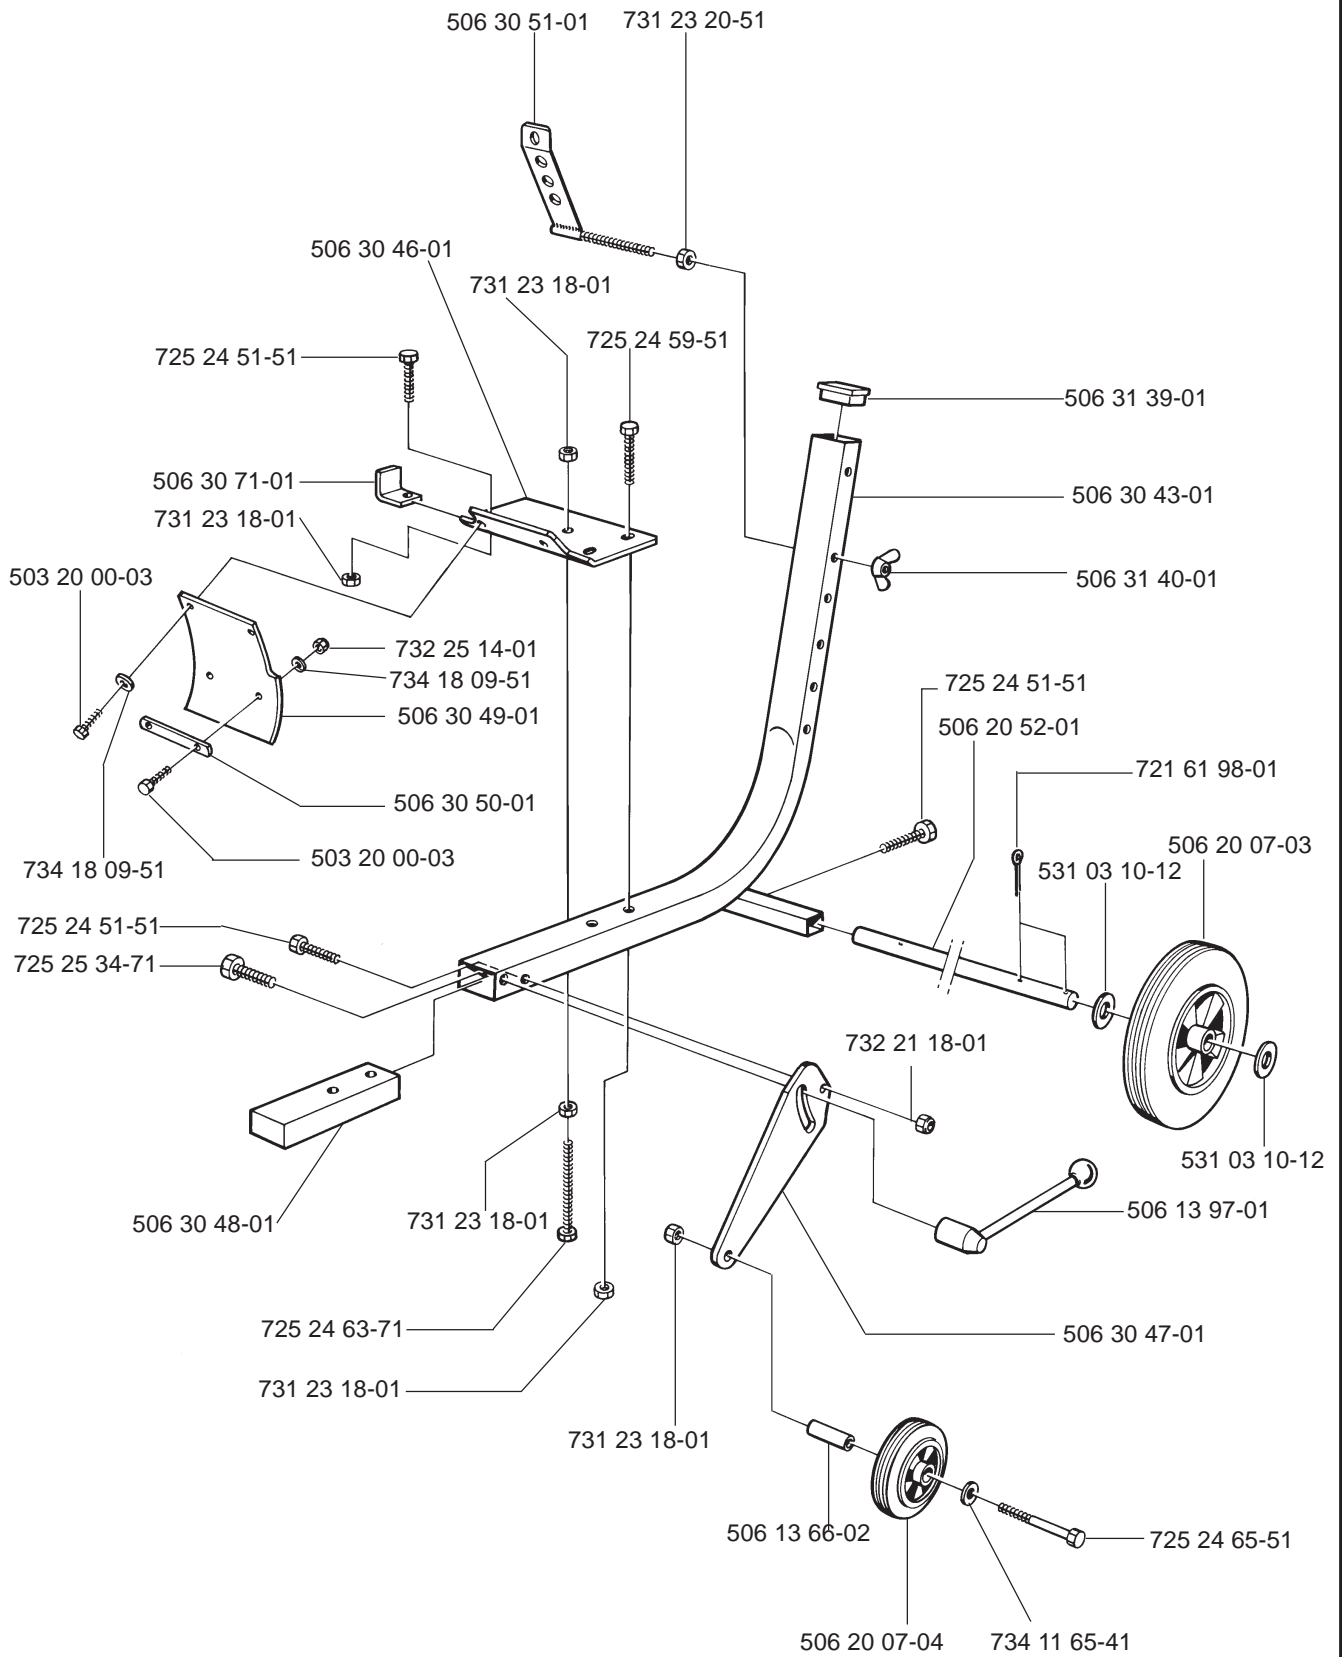

# KV 03 Trolley, Cutting Discs

Spare parts

Ersatzteile

Pièces détachées

Reserve onderdelen

Repuestos

Reservdelar

**A** compl. 506 29 54-11

**B**

**C** \*compl. 506 29 55-11

**D** \* Kit 371K, compl. 506 31 49-01

**E** \* Kit 3120K, compl. 506 31 46-01

**F**

**Wet cutting kit**  
506 29 30-13

Husqvarna Power Cutter		<b>A</b>	<b>B</b>	<b>C</b>
268/272K	12"	260	50	370
268/272K	14"	310	50	370
371K	12"	180	50	290
371K	14"	230	50	290
3120K	14"	230	50	340
3120K	16"	290	50	340