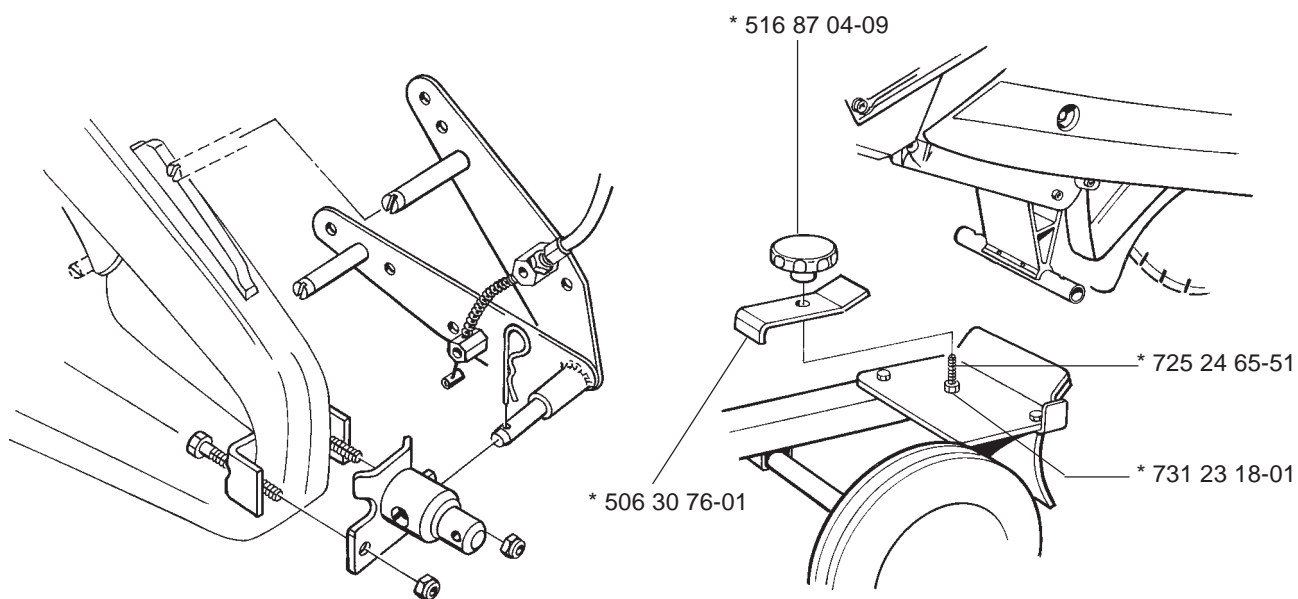

**B**

**C** \*compl. 506 29 55-11

**D** \* Kit 371K, compl. 506 31 49-01

**E** \* Kit 3120K, compl. 506 31 46-01

**F**

**Wet cutting kit**  
506 29 30-13

Husqvarna Power Cutter		<b>A</b>	<b>B</b>	<b>C</b>
268/272K	12"	260	50	370
268/272K	14"	310	50	370
371K	12"	180	50	290
371K	14"	230	50	290
3120K	14"	230	50	340
3120K	16"	290	50	340