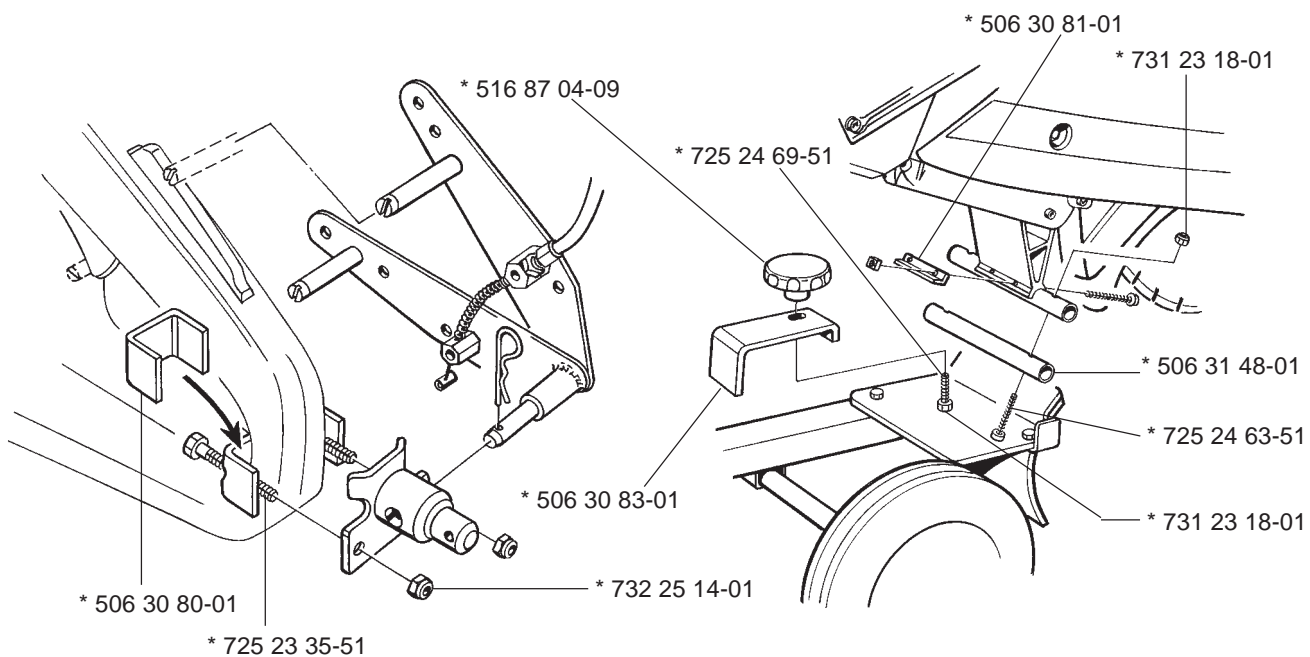

# KV 03 Trolley, Cutting Discs

Spare parts

Ersatzteile

Pièces détachées

Reserve onderdelen

Repuestos

Reservdelar

**A** compl. 506 29 54-11

**B**

**C** \*compl. 506 29 55-11

**D** \* Kit 371K, compl. 506 31 49-01

**E** \* Kit 3120K, compl. 506 31 46-01

**F**

**Wet cutting kit**  
506 29 30-13

Husqvarna Power Cutter		<b>A</b>	<b>B</b>	<b>C</b>
268/272K	12"	260	50	370
268/272K	14"	310	50	370
371K	12"	180	50	290
371K	14"	230	50	290
3120K	14"	230	50	340
3120K	16"	290	50	340