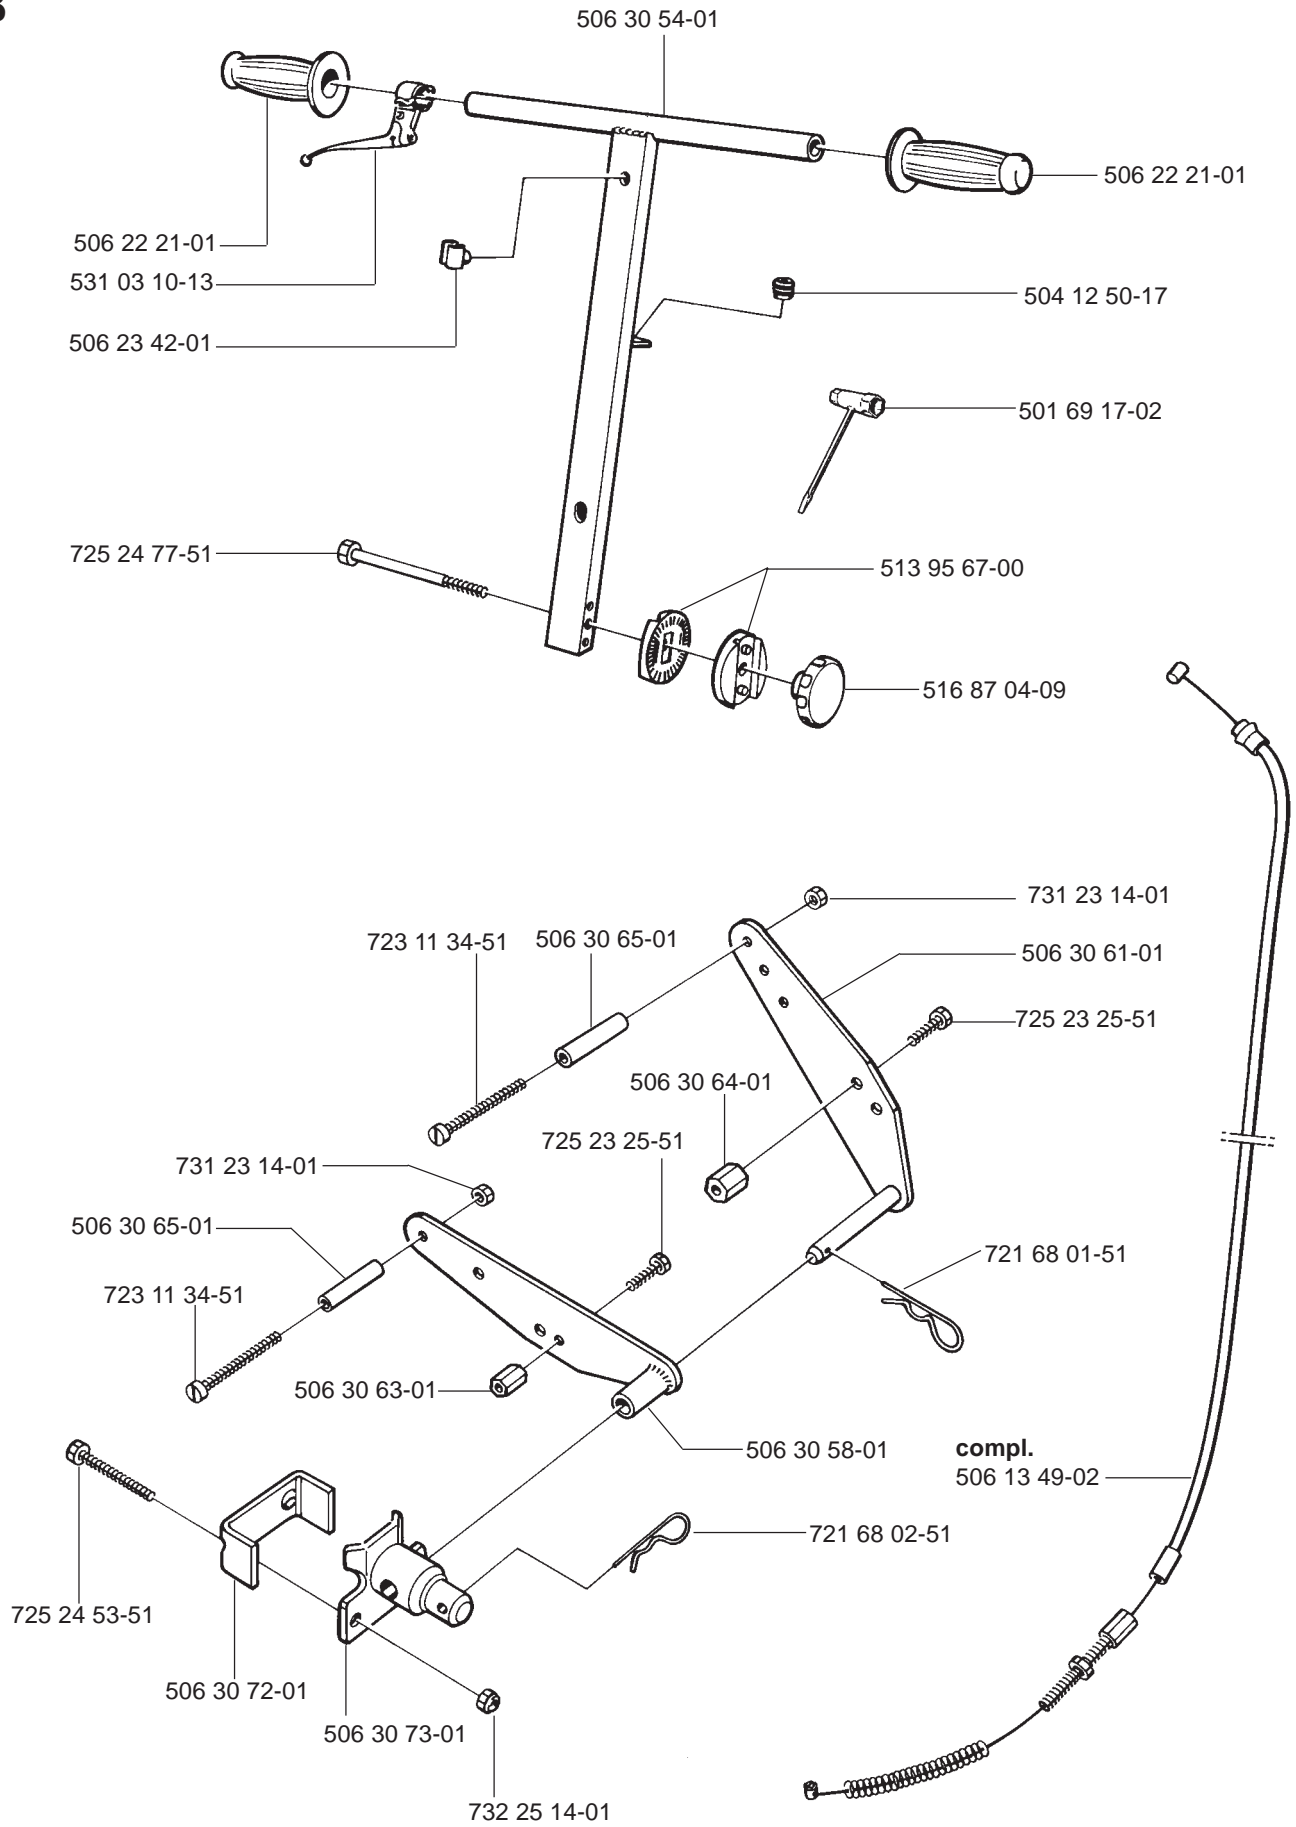

# KV 03 Trolley, Cutting Discs

Spare parts

Ersatzteile

Pièces détachées

Reserve onderdelen

Repuestos

Reservdelar

**A** compl. 506 29 54-11

**B**

**C** \*compl. 506 29 55-11

**D** \* Kit 371K, compl. 506 31 49-01

**E** \* Kit 3120K, compl. 506 31 46-01

**F**

**Wet cutting kit**  
506 29 30-13

Husqvarna Power Cutter		<b>A</b>	<b>B</b>	<b>C</b>
268/272K	12"	260	50	370
268/272K	14"	310	50	370
371K	12"	180	50	290
371K	14"	230	50	290
3120K	14"	230	50	340
3120K	16"	290	50	340